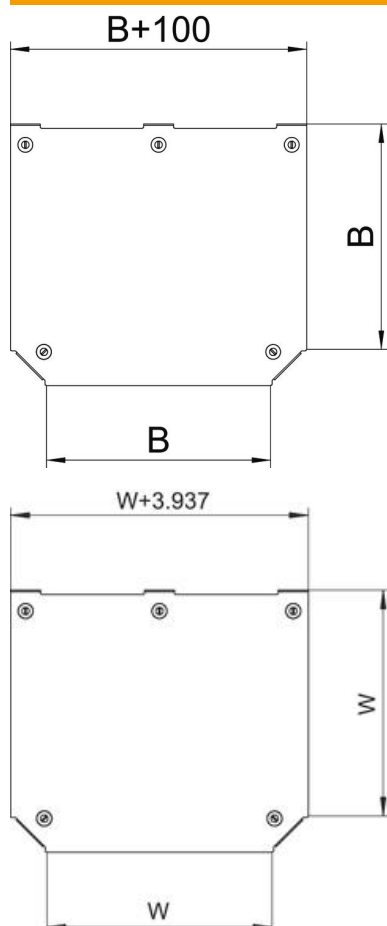

## Deckel für T-Abzweigstück Magic FS

Artikelnummer: 7138796

Deckel für T-Abzweigstück mit vormontierten Drehriegeln.  
Der Deckel kann bei Formteilen in allen Seitenhöhen eingesetzt werden.

**St** Stahl

### Stammdaten

Artikelnummer	7138796
Typ	DFTM 300 FS
Bezeichnung 1	Deckel T-Abzweigstück
Bezeichnung 2	für RTM 300
Hersteller	OBO
Dimension	B=300mm
Werkstoff	Stahl
Oberfläche	bandverzinkt
Oberflächennorm	DIN EN 10346
Kleinste VK-Einheit	1
Mengeneinheit	Stück
Gewicht	117,6 kg
Gewichtseinheit	kg/100 St.

### Abmessungen

Breite	300 mm
Breite	12 in
Blechstärke	1,25 mm
Maß B (mm)	300 mm